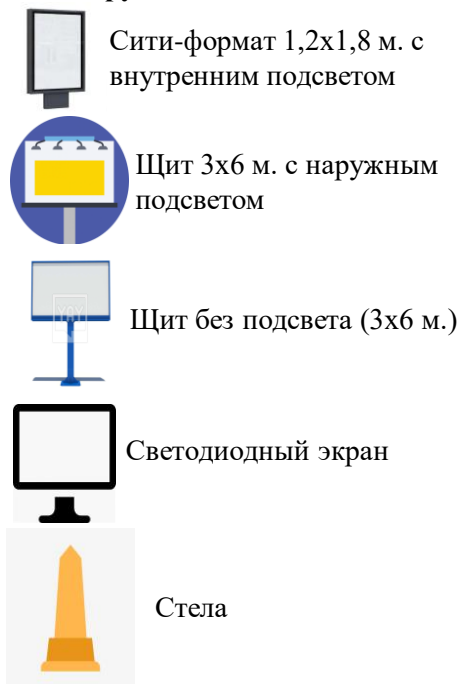

Условные обозначения

Конструкции-отдельно стоящие рекламные конструкции

Технические характеристики

НП-наружный подсвет

ВП-внутренний подсвет

БП- без подсвета

Информационная ссылка:

№РК площадь/кол-во сторон/тех. характеристики