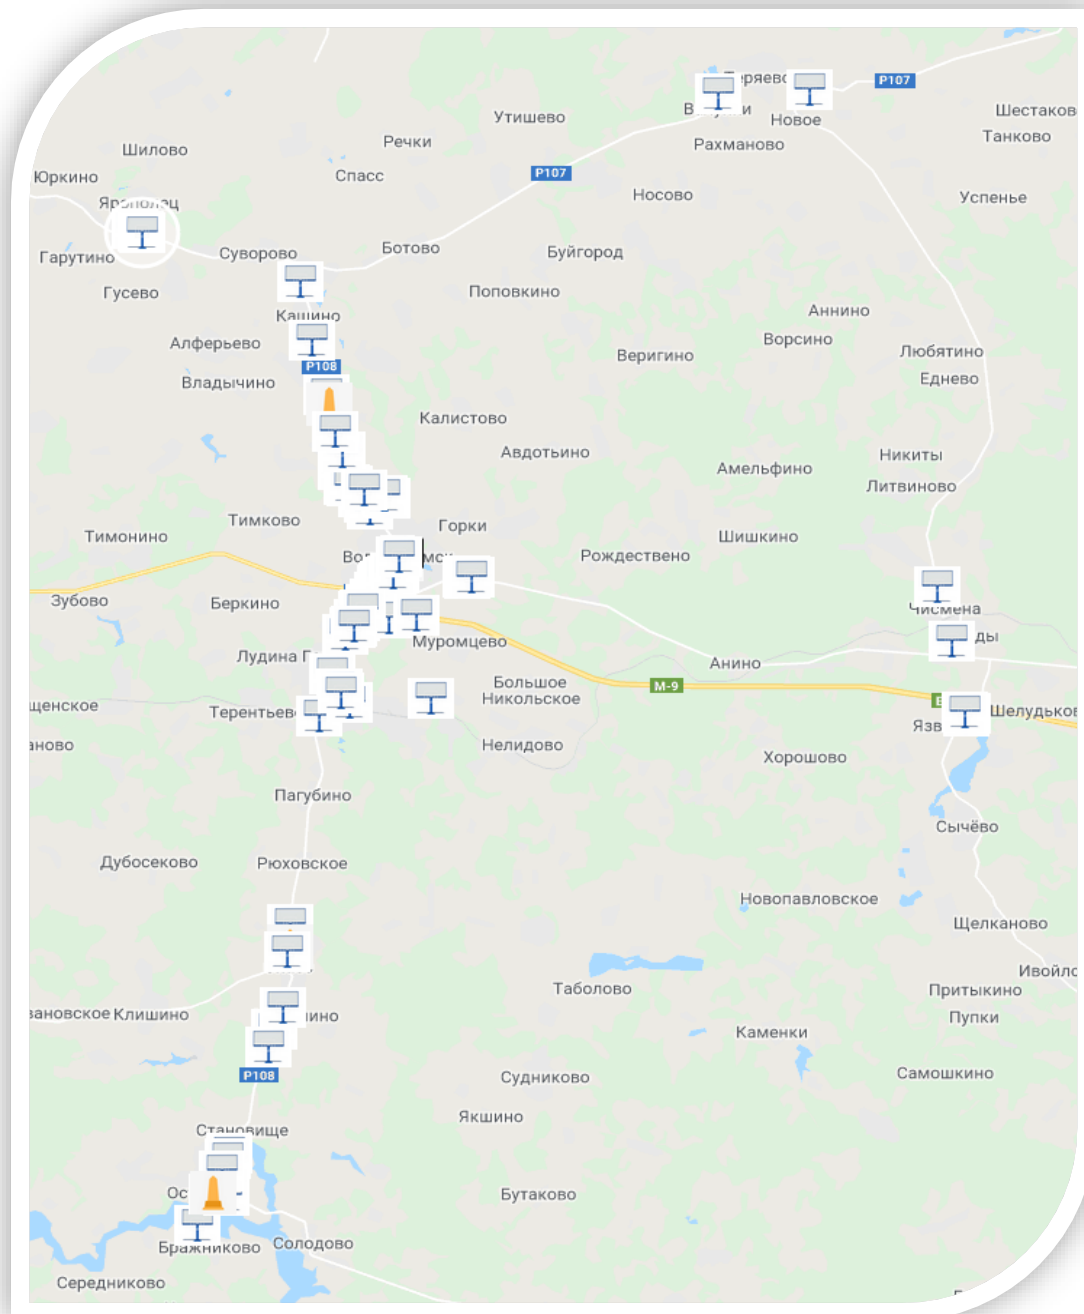

Условные обозначения

Конструкции-отдельно стоящие рекламные конструкции

Технические характеристики

НП-наружный подсвет

ВП-внутренний подсвет

БП- без подсвета

Информационная ссылка:

№РК площадь/кол-во сторон/тех. характеристики